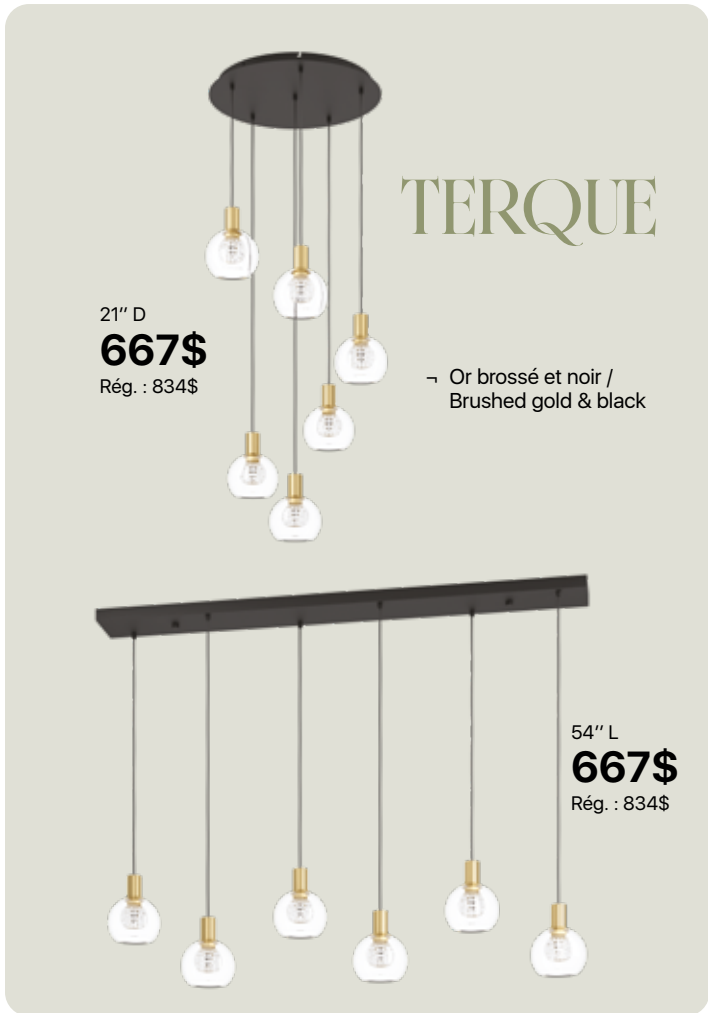

59" L
470\$
 Rég. : 588\$

16" D
250\$
 Rég. : 313\$

BALMES

→ Noir / Black

48" L
349\$
 Rég. : 437\$

57" L
564\$
 Rég. : 706\$

21" D
667\$
 Rég. : 834\$

TERQUE

→ Or brossé et noir /
 Brushed gold & black

54" L
667\$
 Rég. : 834\$

6" D
173\$
 Rég. : 217\$

ESPARDELLO

23" D
940\$
 Rég. : 1175\$

- Noir / Black

46" L
1128\$
 Rég. : 1410\$

58" L
1316\$
 Rég. : 1645\$