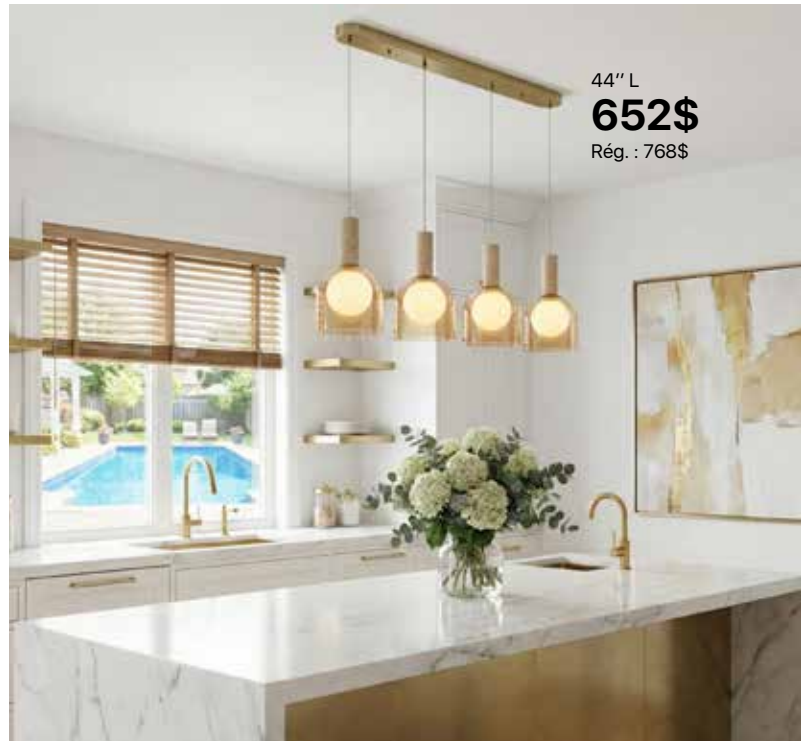

JUNA

– Noir et travertin / Black & travertine
 – Laiton et travertin / Brass & travertine

8" D
154\$
 Rég. : 182\$

25" D
887\$
 Rég. : 1044\$

Les prix peuvent varier selon la couleur /
 Prices may vary according to color