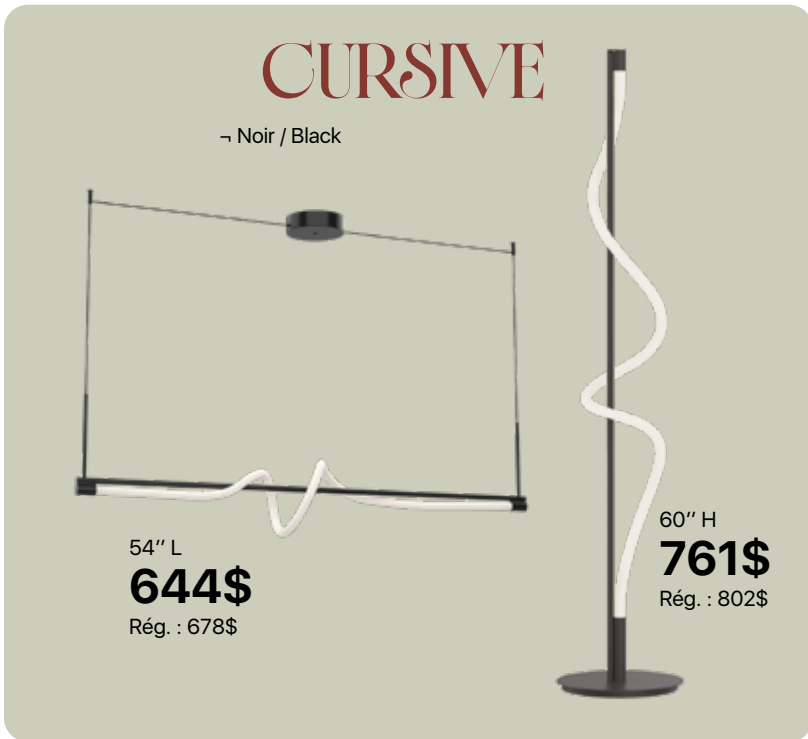

73" L
526\$
 Rég. : 554\$

VESPER

49" L
380\$
 Rég. : 400\$

- Noir / Black
- Or brossé / Brushed gold

73" L
486\$
 Rég. : 512\$

Les prix peuvent varier selon la couleur /
 Prices may vary according to color

CURSIVE

- Noir / Black

54" L
644\$
 Rég. : 678\$

60" H
761\$
 Rég. : 802\$

54" L
731\$
Rég. : 770\$

THALIA

- Noir mat / Matte black
- Or brossé et noir mat / Brushed gold & matte black
- Or brossé et blanc mat / Brushed gold & matte white
- Nickel brossé et noir mat / Brushed nickel & matte black
- Nickel brossé et blanc mat / Brushed nickel & matte white