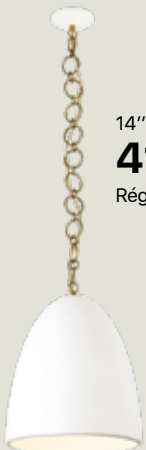

28" H
370$
Rég. : 390$

- Noir mat / Matte black
- Blanc antique / Antique white