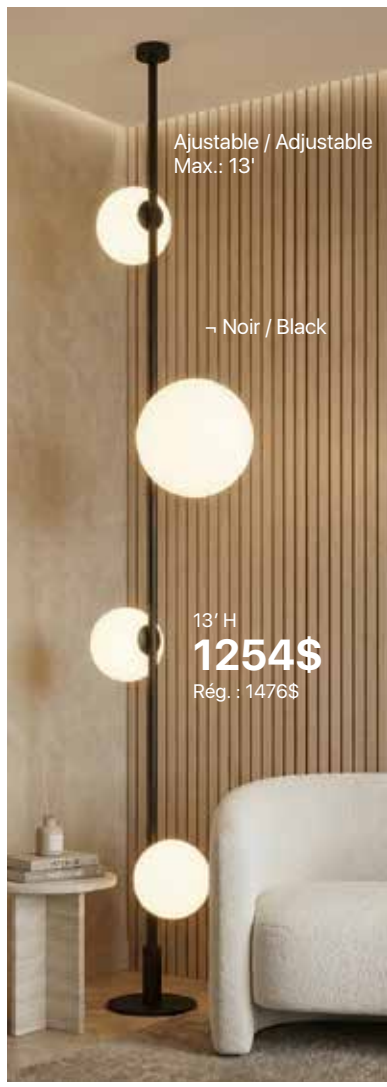

42" L
416$
Rég. : 490$

24" L
317$
Rég. : 374$

→ Noir et laiton /
Black & brass

6" D
139$
Rég. : 164$

19" H
139$
Rég. : 164$

32" L
793$
Rég. : 933$

AMBIENCE

BRON

→ Noir et nickel satiné /
Black & satin nickel

52" H
153$
Rég. : 180$

SIRINO

→ Noir et chrome /
Black & chrome

44" H
196$
Rég. : 231$