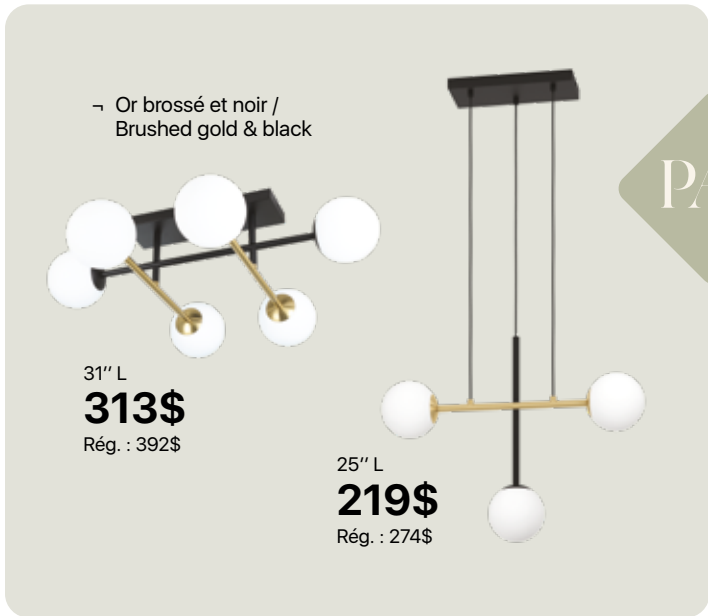

BOYAL

29" L
392\$
Rég. : 491\$

LAPIZ

→ Noir / Black

30" L
201\$
Rég. : 252\$

TERRAROSA

→ Sable clair /
Light sand

11" D
105\$
Rég. : 132\$

10" D
112\$
Rég. : 140\$

57" L
932\$
 Rég. : 1165\$

ALMOSTER

→ Noir cuivré et verre(s) fumé(s) /
 Copper black & smoked glass(es)

10" D
201\$
 Rég. : 252\$

20" D
492\$
 Rég. : 615\$

→ Or brossé et noir /
 Brushed gold & black