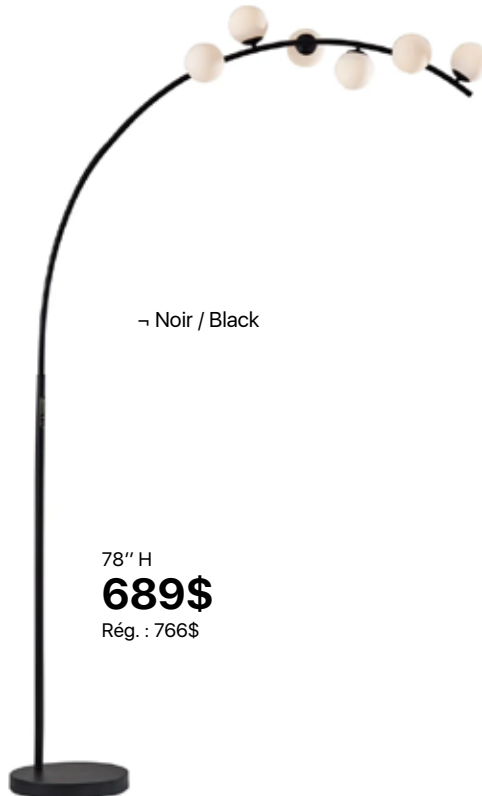

RONAN

→ Noir / Black

78" H
689$
Rég. : 766$