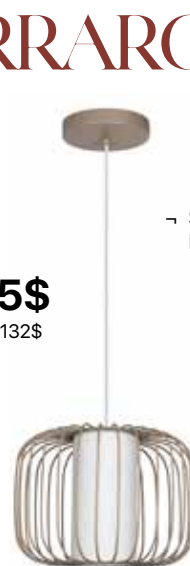

TERRAROSA

→ Sable clair /
Light sand

11" D
105$
Rég. : 132$