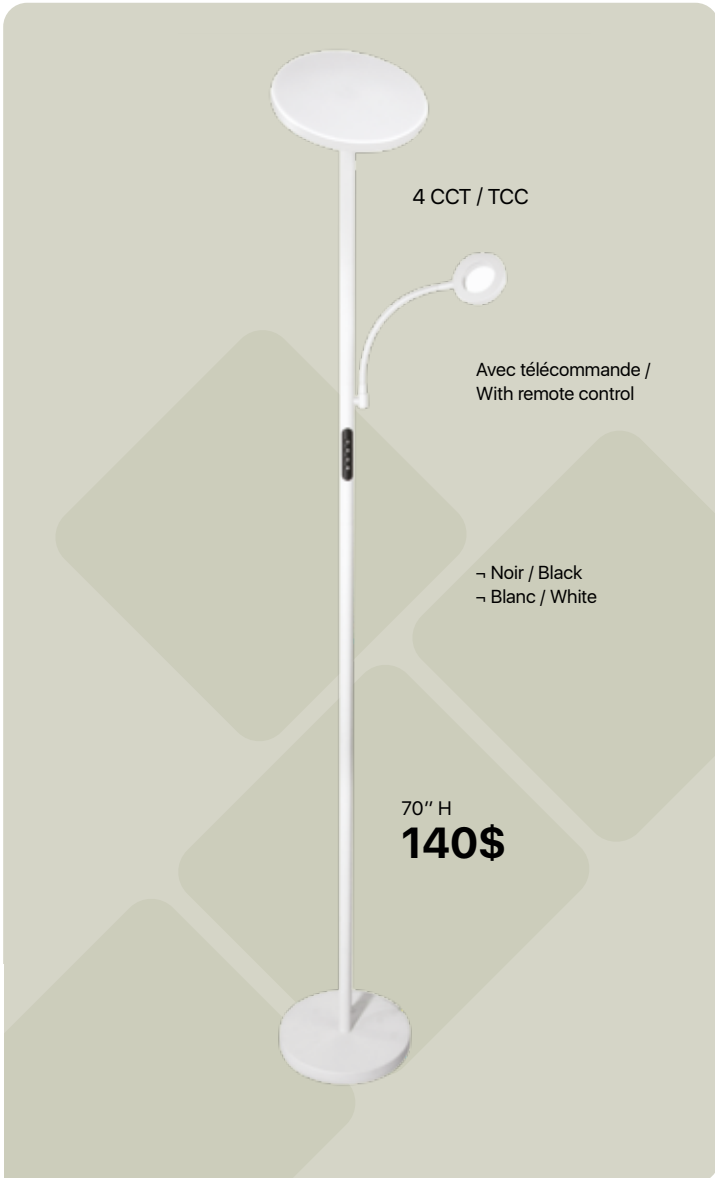

4 CCT / TCC

Avec télécommande /
With remote control

- Noir / Black
- Blanc / White

70" H
140$