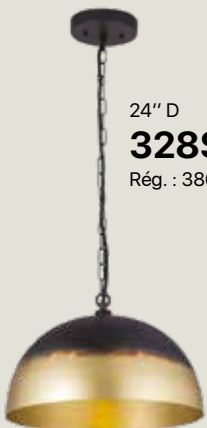

28" L
184\$
Rég. : 217\$

→ Noir mat /
Matte black

23" L
272\$
Rég. : 320\$

JAYA

→ Noir et doré /
Black & gold

24" D
328\$
Rég. : 386\$

KALI

→ Bois de manguier /
Mango wood