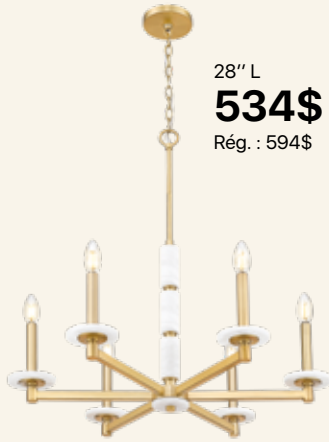

28" L
534$
Rég. : 594$