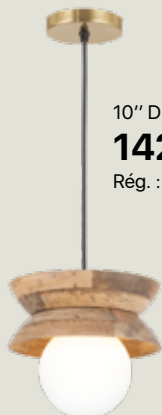

KALI

→ Bois de manguier /
Mango wood

10" D
142$
Rég. : 168$