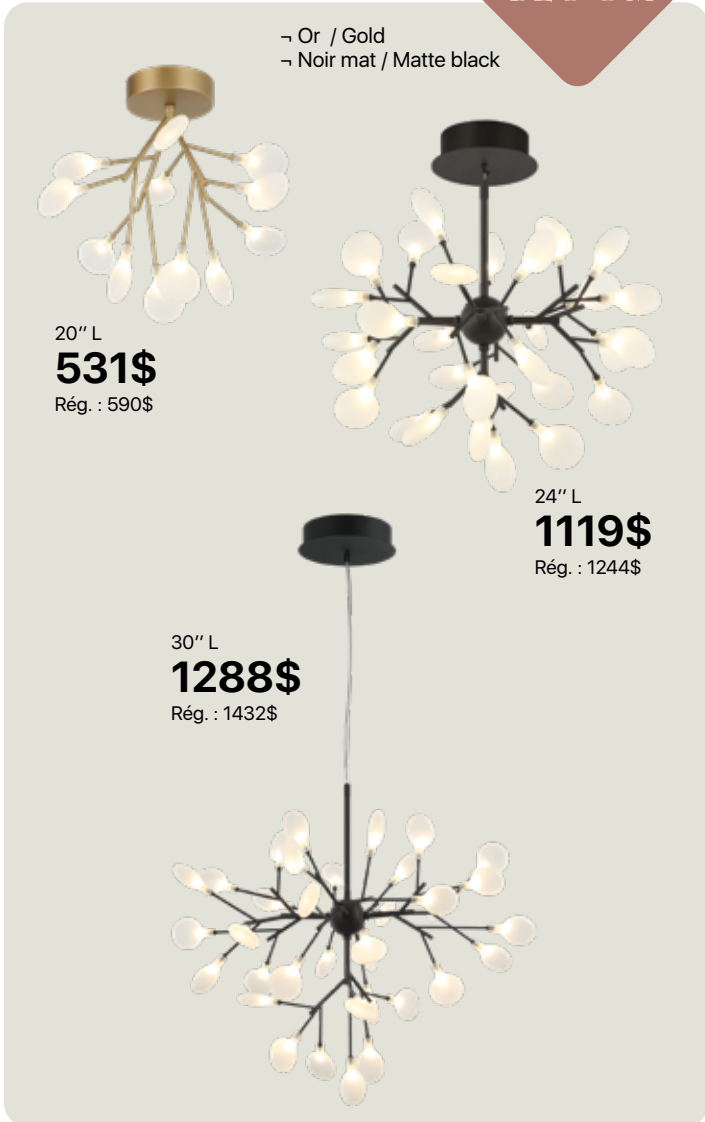

16" D
178\$
 Rég. : 188\$

16" D
171\$
 Rég. : 180\$

20" D
228\$
 Rég. : 240\$

20" D
250\$
 Rég. : 264\$

Les prix peuvent varier selon la couleur /
 Prices may vary according to color

BHUTAN

- Noir / Black
- Chrome
- Or brossé / Brushed gold

18" H
199\$ ch. / each
 Rég. : 210\$

Peut être monté vers le haut ou vers le bas /
 Can be mounted up or down

46" L
1326\$
 Rég. : 1474\$

**HYDRANGEA
 BLOOM**

- Or / Gold
 - Noir mat / Matte black

36" L
1645\$
 Rég. : 1828\$

- Or / Gold
 - Noir mat / Matte black

20" L
531\$
 Rég. : 590\$

24" L
1119\$
 Rég. : 1244\$

30" L
1288\$
 Rég. : 1432\$

SATCHIE

18" L
194\$
 Rég. : 216\$

- Noir mat / Matte black
 - Laiton doré vieilli / Aged gold brass