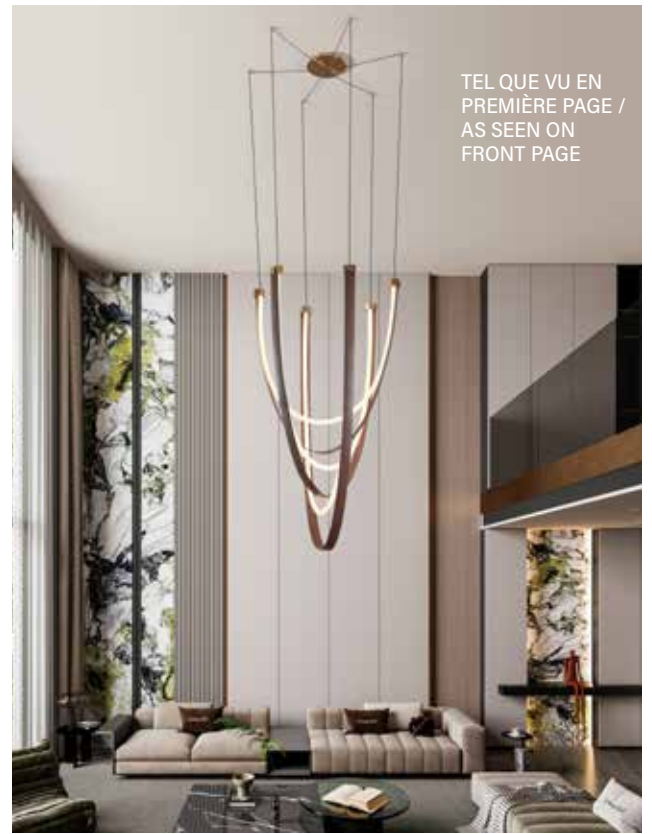

TEL QUE VU EN
PREMIÈRE PAGE /
AS SEEN ON
FRONT PAGE