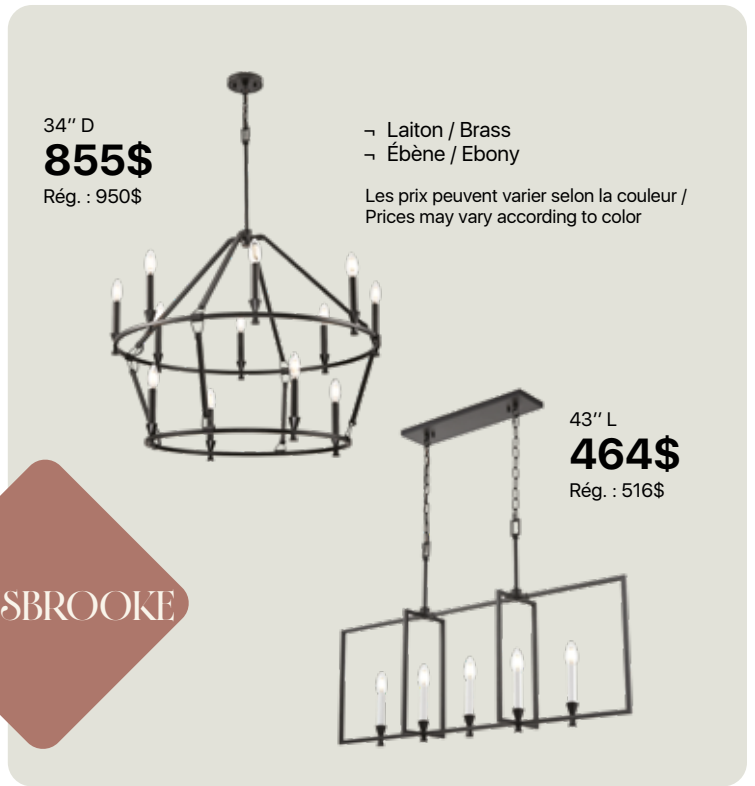

Les prix peuvent varier selon la couleur / Prices may vary according to color

56" L

527\$

Rég. : 620\$

3 CCT / TCC

56" L
835\$
 Rég. : 928\$

CARISBROOKE

34" D
855\$
 Rég. : 950\$