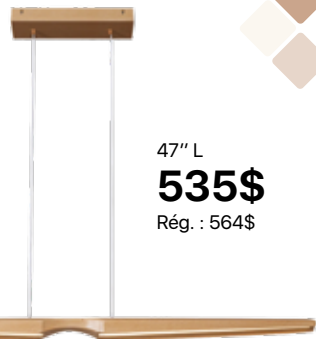

19" D
180\$
Rég. : 190\$

19" D
195\$
Rég. : 206\$

Les prix peuvent varier selon la couleur /
Prices may vary according to color

19" D
180\$
Rég. : 190\$

47" L
535\$
Rég. : 564\$

DAKOTA

- Hêtre / Beech wood
- Noyer / Walnut

47" L
535\$
Rég. : 564\$

ETON

- Noir / Black
- Blanc / White

10" H
110\$
Rég. : 116\$

TINDRA

RECHARGEABLE

- Noir / Black
- Blanc / White

14" H
89\$
Rég. : 94\$