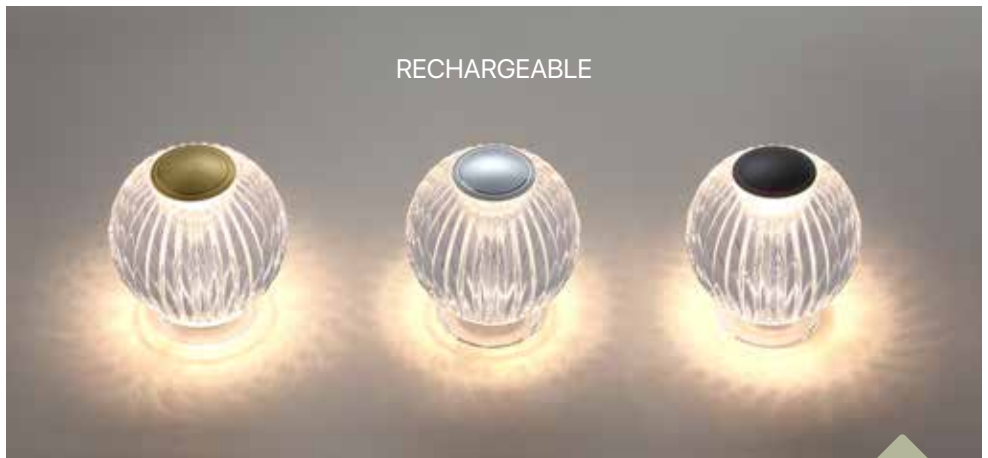

41" H
266\$
 Rég. : 314\$

Les prix peuvent varier selon la couleur /
 Prices may vary according to color

VORA

RECHARGEABLE

- Noir / Black
- Laiton / Brass
- Chrome

5" D
119\$
 Rég. : 140\$

53" H
202\$
 Rég. : 238\$