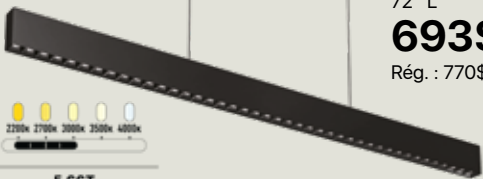

- Noir / Black

47" L
531$
Rég. : 590$

72" L
693$
Rég. : 770$

5 CCT