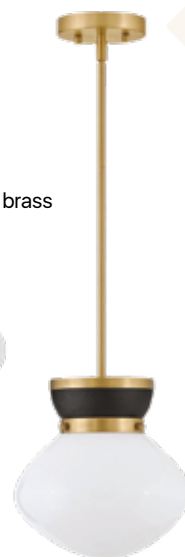

LUCY

- → Noir et laiton laqué /
  Black & lacquered brass
- → Laiton laqué / Lacquered brass

12" D