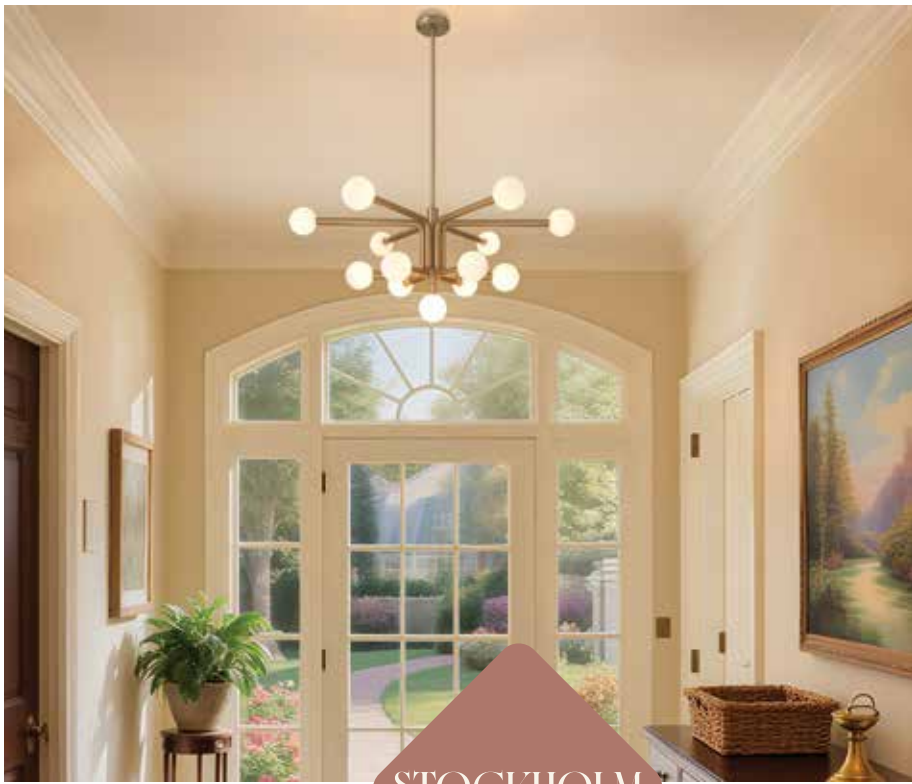

– Noir sablé / Sand black

12" L
172\$
Rég. : 192\$

STOCKHOLM

16" L
238\$
 Rég. : 298\$

– Or champagne / Champagne gold
 – Nickel poli / Polished nickel

CONVERTIBLE
 Suspension ou semi-plafonnier /
 Pendant or semi-flush mount