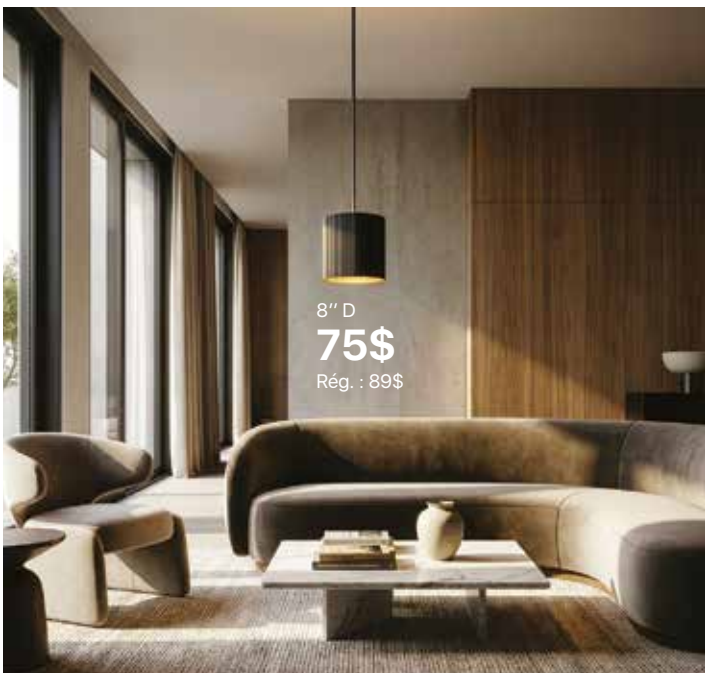

8" D
75$
Rég. : 89$

REXTON

- Noir mat et or peint /
Matte black & painted gold
- Blanc mat et or peint /
Matte white & painted gold

14" D
95$
Rég. : 112$

8" D
87$
Rég. : 103$

17" D
127$
Rég. : 150$

13" D
124$
Rég. : 147$

22" D
170$
Rég. : 200$

Les prix peuvent varier selon la couleur /
Prices may vary according to color