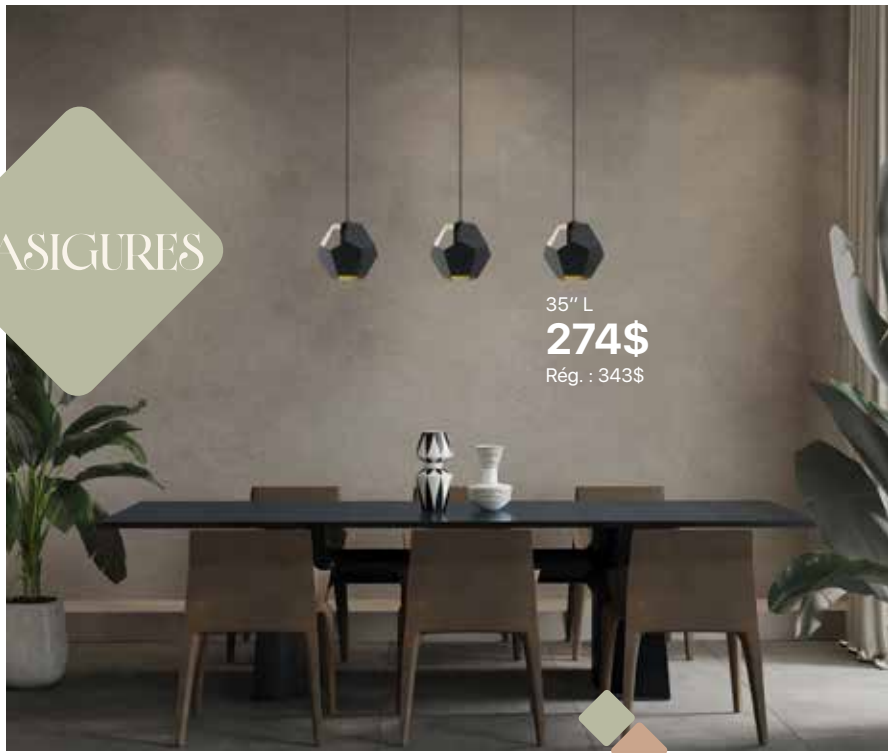

RASIGURES

35" L
274$
Rég. : 343$