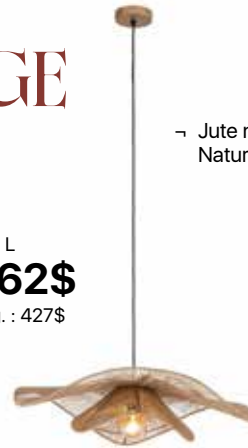

22" L
96\$
Rég. : 113\$

13" D
81\$
Rég. : 96\$

SAGE

→ Jute naturelle /
Natural jute

32" L
362\$
Rég. : 427\$

20" L
436\$
Rég. : 514\$

29" L
273\$
 Rég. : 322\$

– Laiton antique /
 Vintage brass

18" L
104\$
 Rég. : 123\$

MAVERICK

39" L
538\$
 Rég. : 633\$

WARREN

20" L
102\$
 Rég. : 120\$

– Laiton antique /
 Vintage brass

34" L
255\$
 Rég. : 300\$

ROME