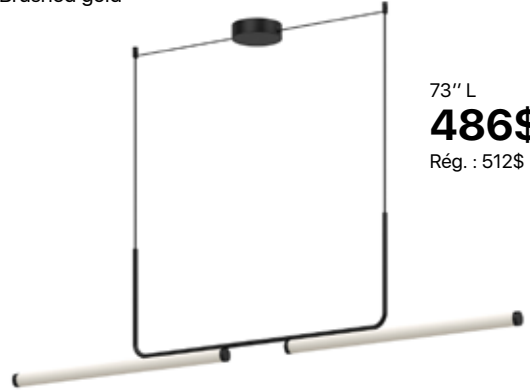

73" L
526\$
 Rég. : 554\$

VESPER

49" L
380\$
 Rég. : 400\$

- Noir / Black
- Or brossé / Brushed gold

73" L
486\$
 Rég. : 512\$

Les prix peuvent varier selon la couleur /
 Prices may vary according to color