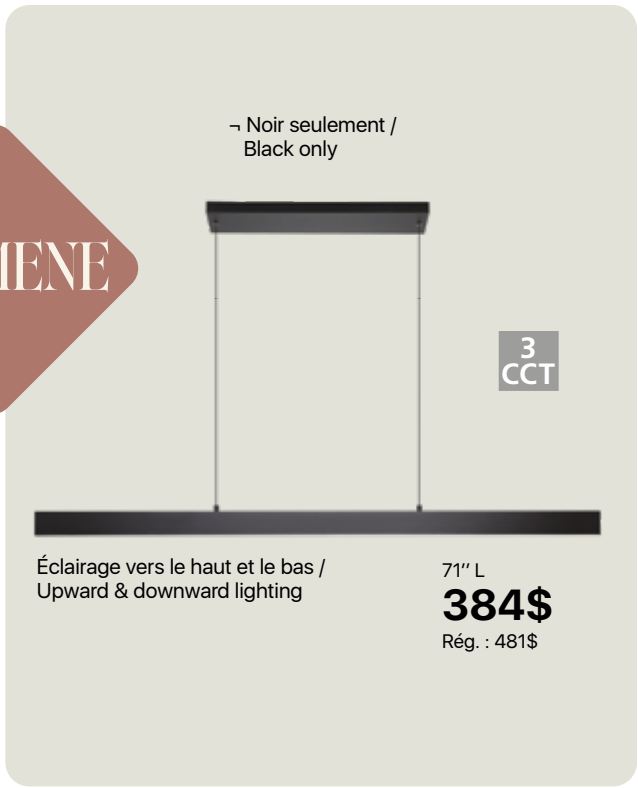

Éclairage vers le haut et le bas /
Upward & downward lighting

- Noir / Black
- Aluminium brossé /
  Brushed aluminum

47" L
269$
Rég. : 335$

CLIMENE

- Noir seulement /
Black only

3
CCT

Éclairage vers le haut et le bas /
Upward & downward lighting

71" L
384$
Rég. : 481$

SARABIA

- Noir / Black
- Noir et or / Black & gold
- Gris / Grey
- Blanc / White

Les prix et grandeurs disponibles
peuvent varier selon la couleur /
Prices and available sizes may vary
according to color

8" D
84$
Rég. : 105$

11" D
121$
Rég. : 152$

16" D
187$
Rég. : 234$