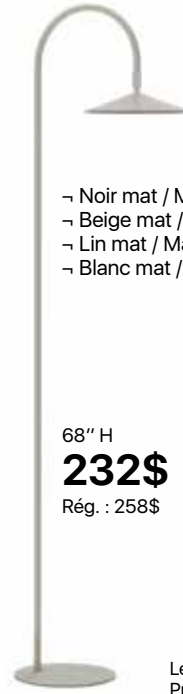

18" H
82\$
 Rég. : 92\$

TAMAR

- Blanc mat / Matte white

23" H
97\$
 Rég. : 108\$

RAQUEL

5 CCT / TCC

- Noir mat / Matte black
- Beige mat / Matte beige
- Lin mat / Matte linen
- Blanc mat / Matte white

68" H
232\$
 Rég. : 258\$