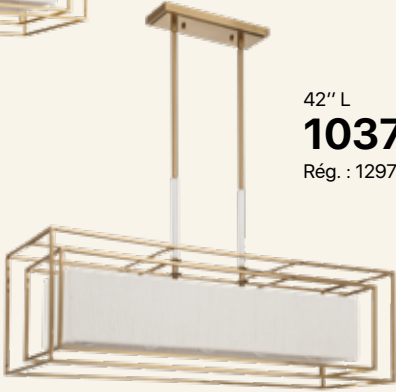

28" L
647\$
 Rég. : 809\$

12" L
240\$
 Rég. : 301\$

18" L
723\$
 Rég. : 904\$

↳ Laiton brossé et crème /
 Brushed brass & cream

ABBEY

42" L
1037\$
 Rég. : 1297\$

18" L
442\$
 Rég. : 553\$

CONVERTIBLE
 Suspension ou semi-plafonnier /
 Pendant or semi-flush mount