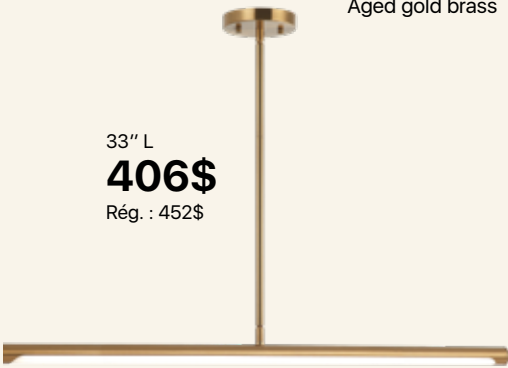

CORAL

– Noir / Black
– Or / Gold

31" D
1807\$
Rég. : 2008\$

3 CCT / TCC

24" L
345\$
Rég. : 384\$

30" L
487\$
Rég. : 542\$

- Noir mat / Matte black
- Laiton doré vieilli / Aged gold brass

33" L
406\$
Rég. : 452\$