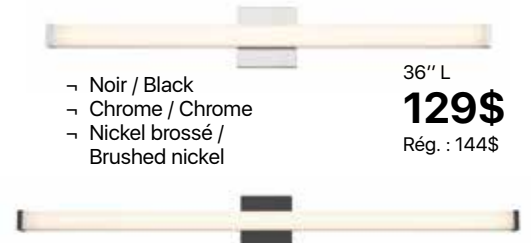

RONNING

5 CTT / TCC

- Noir / Black
- Chrome / Chrome
- Nickel brossé /
Brushed nickel

36" L
129$
Rég. : 144$

30" H
106$
Rég. : 118$

48" L
162$
Rég. : 180$

Les prix peuvent varier selon la couleur /
Prices may vary according to color