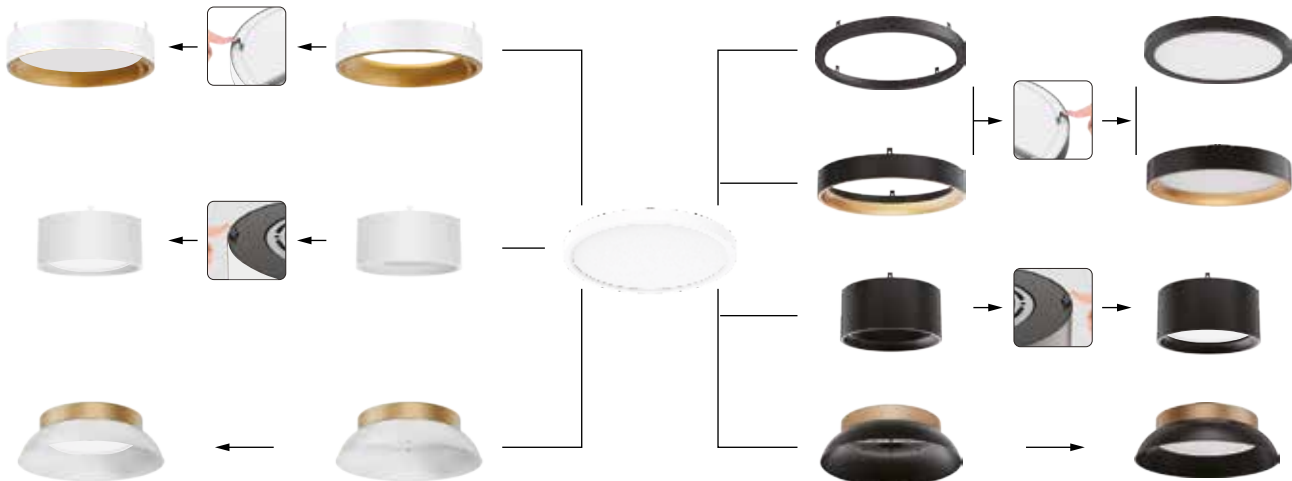

Applique murale cylindrique
Cylinder wall sconce

Douille E26, ampoule non incluse /
E26 socket, lamp not included

60 $