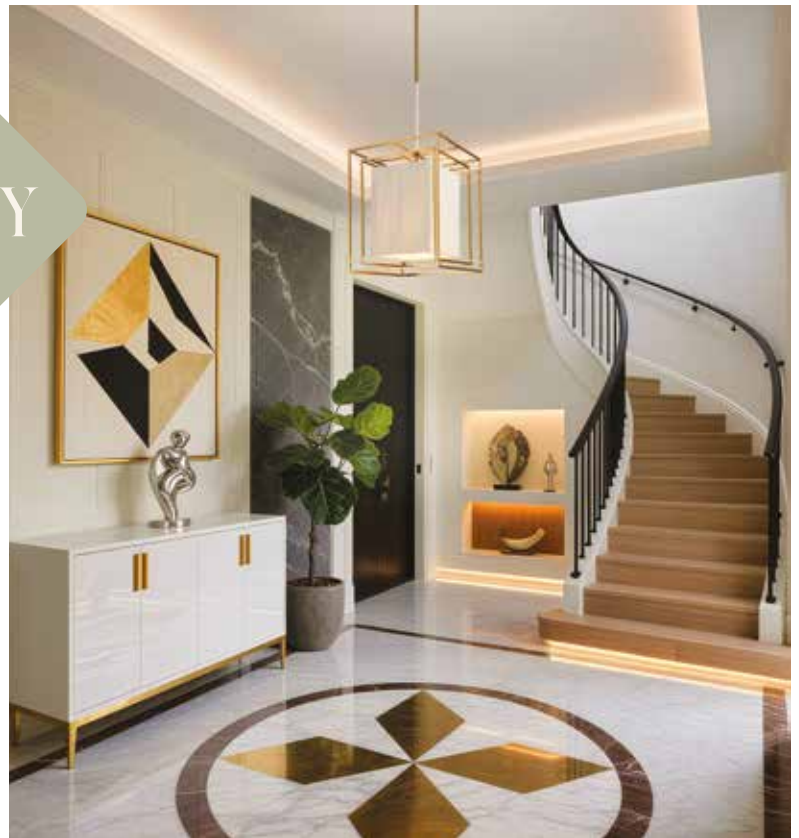

28" L
647\$
 Rég. : 809\$

12" L
240\$
 Rég. : 301\$

18" L
723\$
 Rég. : 904\$

↳ Laiton brossé et crème /
 Brushed brass & cream

ABBEY

42" L
1037\$
 Rég. : 1297\$

18" L
442\$
 Rég. : 553\$

CONVERTIBLE
 Suspension ou semi-plafonnier /
 Pendant or semi-flush mount