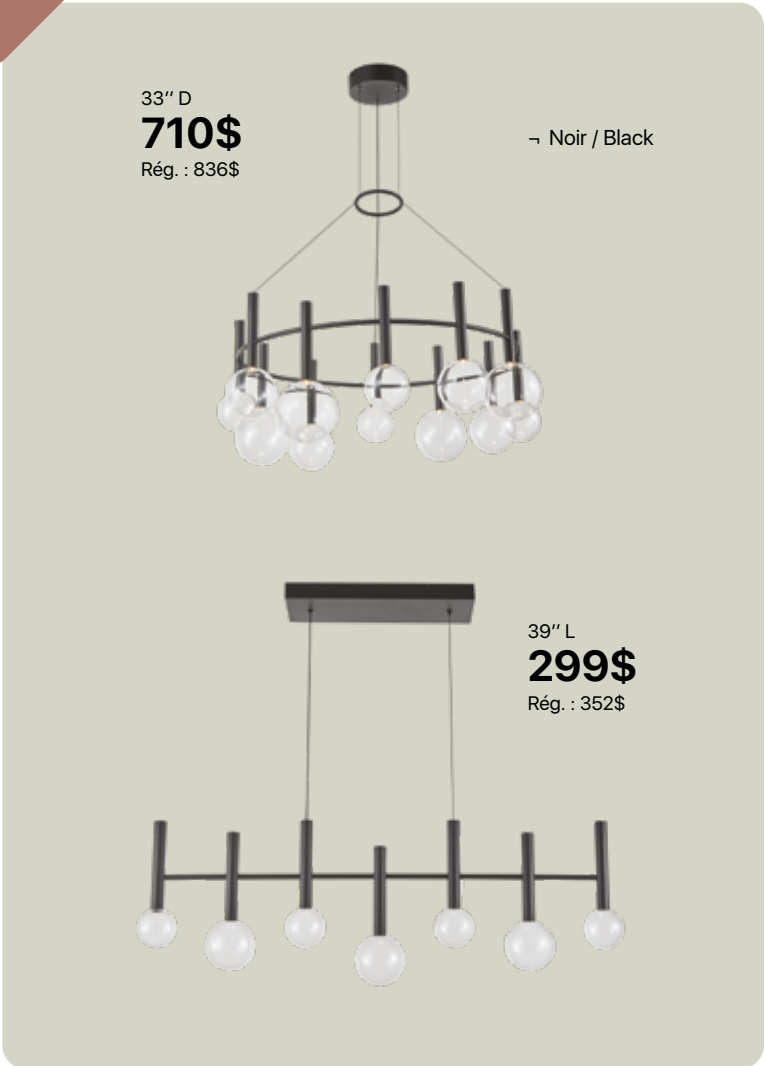

24" D
814\$
Rég. : 958\$

41" L
887\$
Rég. : 1044\$

TERRA

VELORA

9" D
154\$
Rég. 182\$

↳ Laiton antique / Legacy brass

20" L
372\$
Rég. : 438\$

3 CCT / TCC