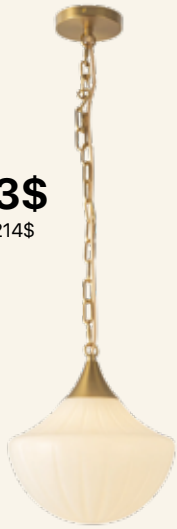

- Noir mat / Matte black
- Or brossé / Brushed gold

- Verres opales / Opal glasses
- Verres ambrés / Amber glasses

FARRAH

12" D
203$
Rég. : 214$