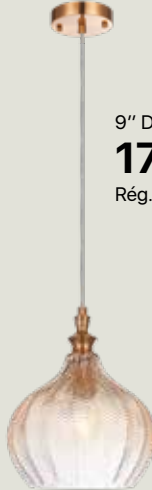

9" D
176$
Rég. : 196$