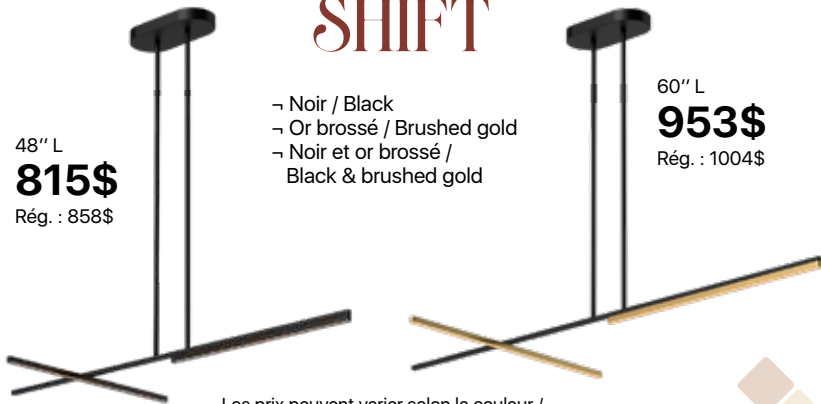

Les prix peuvent varier selon la couleur /
Prices may vary according to color