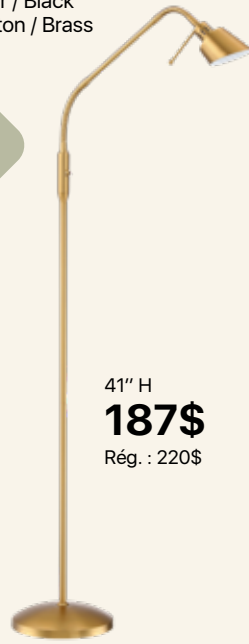

26" D

32" D

47" L

– Noir et bronze champagne /
Black & champagne bronze

– Laiton laqué / Lacquered brass

– Blanc et bronze champagne /
White & champagne bronze

– Bronze laqué et laiton laqué /
Lacquered bronze & lacquered brass

KURIO

22" D

16" D

**VOIR PRIX EN MAGASIN /
SEE PRICES IN STORE**

41" H
283\$
 Rég. : 334\$

OSLO

- Noir / Black
- Laiton / Brass

41" H
187\$
 Rég. : 220\$

41" H
266\$
 Rég. : 314\$

Les prix peuvent varier selon la couleur /
 Prices may vary according to color

VORA

RECHARGEABLE

- Noir / Black
- Laiton / Brass
- Chrome

5" D
119\$
 Rég. : 140\$

53" H
202\$
 Rég. : 238\$