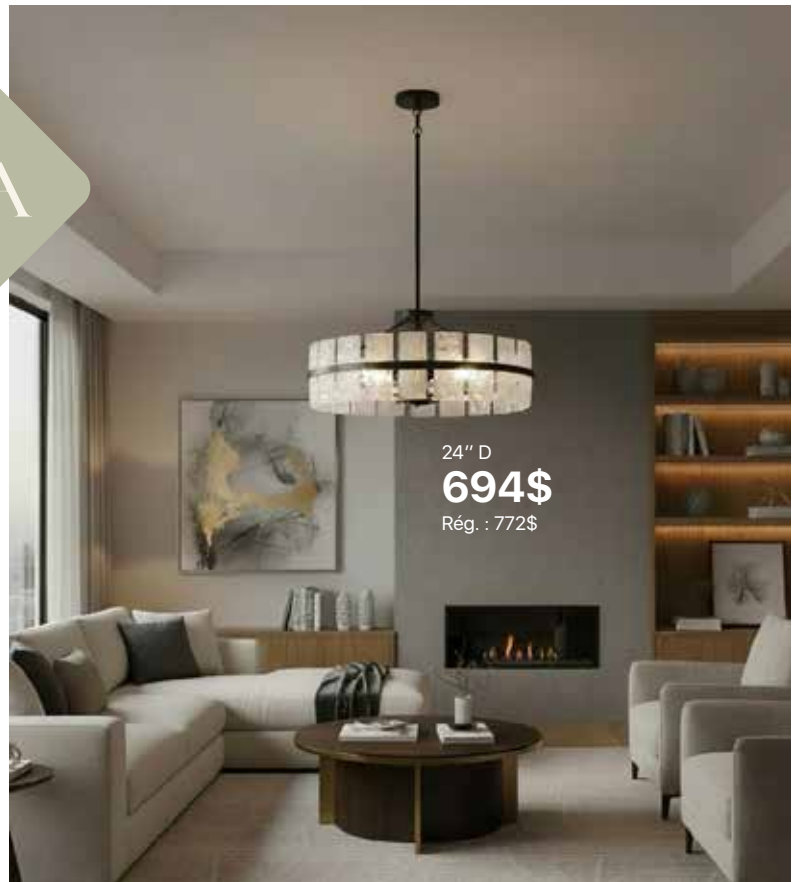

24" D
694$
Rég. : 772$

LABRADOR

- Or et noir mat / Gold & matte black
- Blanc mat et noir mat /
  Matte white & matte black
- Blanc mat et or / Matte white & gold

5 CTT / TCC

15" D
93$
Rég. : 104$

19" D
129$
Rég. : 144$