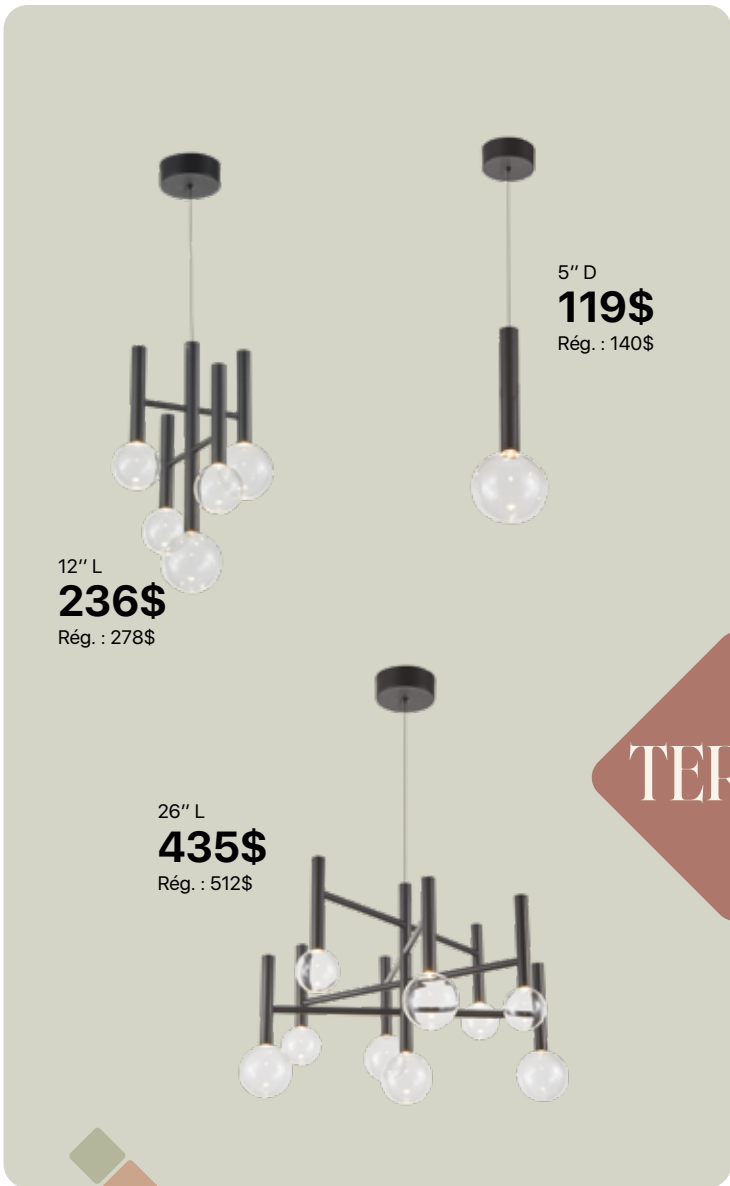

24" D
814\$
Rég. : 958\$

41" L
887\$
Rég. : 1044\$

TERRA

VELORA

9" D
154\$
Rég. 182\$

↳ Laiton antique / Legacy brass

20" L
372\$
Rég. : 438\$

3 CCT / TCC