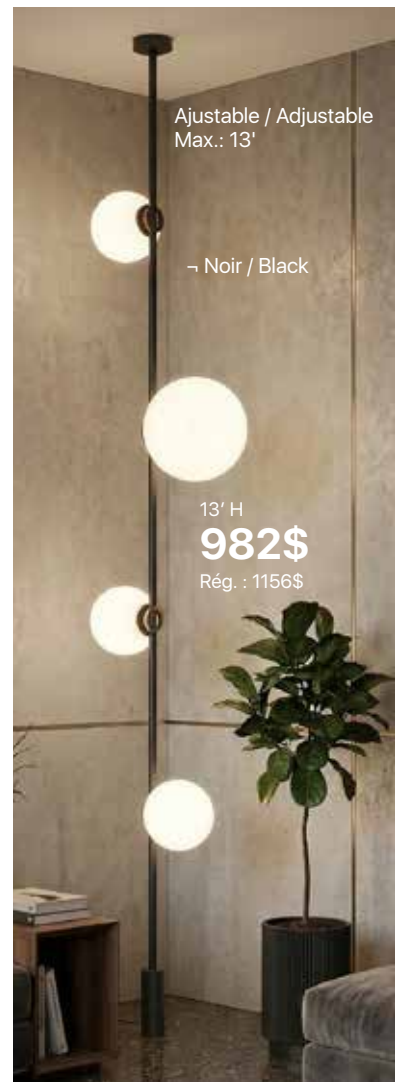

42" L
416$
Rég. : 490$

24" L
317$
Rég. : 374$

→ Noir et laiton /
Black & brass

6" D
139$
Rég. : 164$

19" H
139$
Rég. : 164$

32" L
793$
Rég. : 933$

AMBIENCE

BRON

→ Noir et nickel satiné /
Black & satin nickel

52" H
153$
Rég. : 180$

SIRINO

→ Noir et chrome /
Black & chrome

44" H
196$
Rég. : 231$