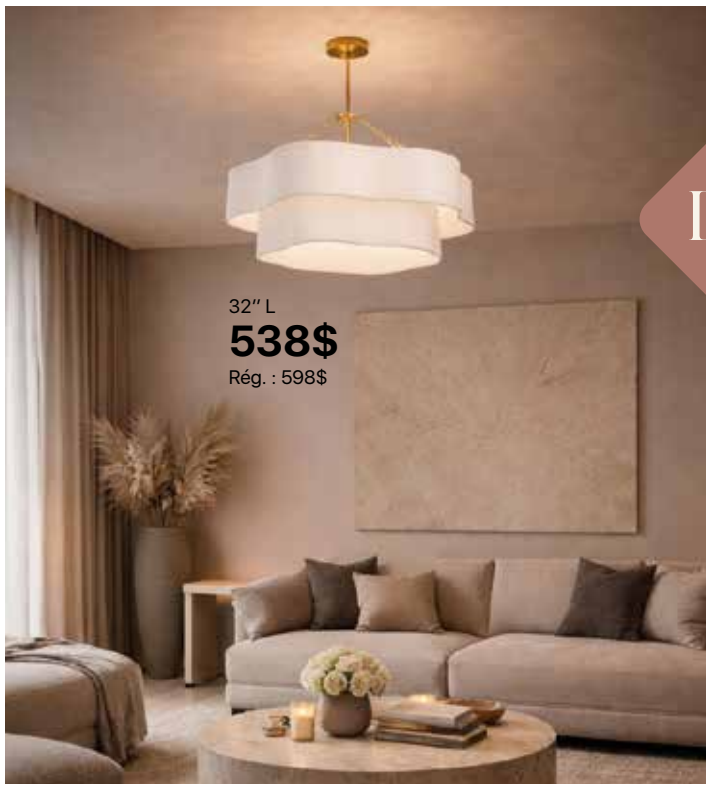

32" L
538$
Rég. : 598$