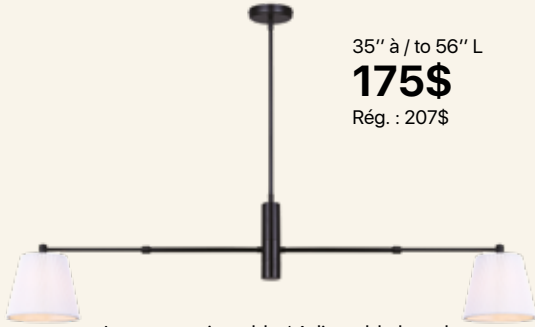

SCARLETT

20" D
196\$
Rég. : 231\$

ASPEN

→ Noir mat /
Matte black

35" à / to 56" L
371\$
Rég. : 437\$

Longueur ajustable / Adjustable length

35" à / to 56" L
175\$
Rég. : 207\$

Longueur ajustable / Adjustable length