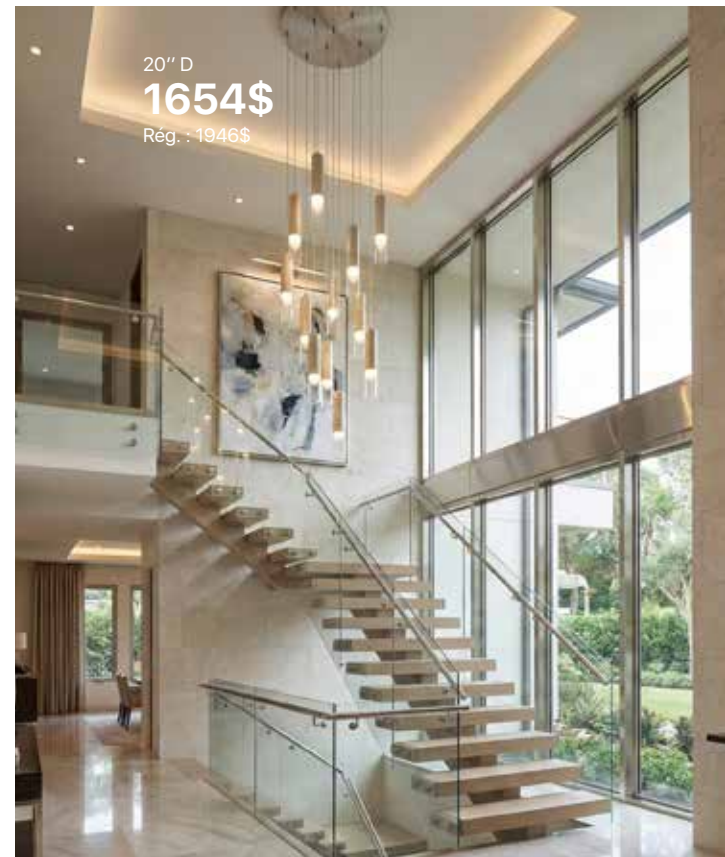

39" L
350\$
Rég. : 412\$

25" D
603\$
Rég. : 710\$

55" L
1006\$
Rég. : 1184\$

MODELLA

21" D
355\$
Rég. : 418\$

20" D
1654\$
Rég. : 1946\$

ZARA

– Nickel brossé et travertin /
Brushed nickel & travertine