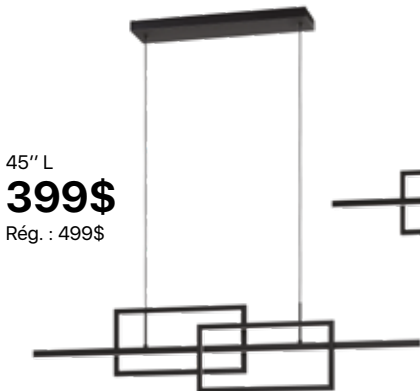

31" L
313\$
 Rég. : 392\$

25" L
219\$
 Rég. : 274\$

PAZ

57" L
470\$
 Rég. : 588\$

PUEBLA

→ Noir / Black

45" L
399\$
 Rég. : 499\$

59" L
493\$
 Rég. : 617\$