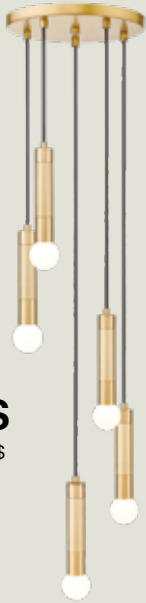

- Noir mat /
  Matte black
- Or moderne /
  Modern gold
- Nickel brossé /
  Brushed nickel

9" H
72$
Rég. : 80$

12" H
86$
Rég. : 96$

STARI

12" D
619$
Rég. : 688$