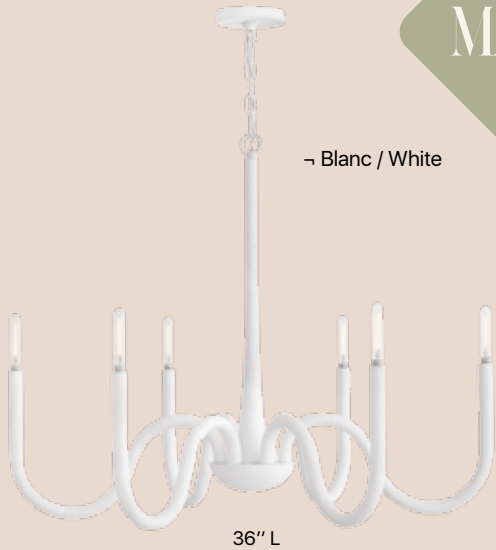

36" L

25" L

SWELL

- Noir mat / Matte black
- Blanc mat / Matte white
- Laiton vieilli / Heritage brass

48" L

- Noir mat / Matte black
- Blanc mat / Matte white
- Laiton vieilli / Heritage brass
- Nickel brossé / Brushed nickel