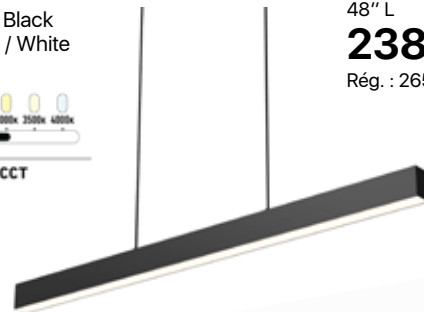

BOULEVARD

- Noir / Black
- Blanc / White

5 CCT

48" L
238$
Rég. : 265$