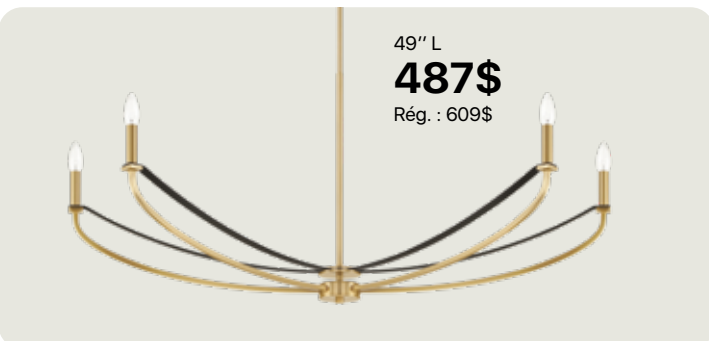

37" L
730$
Rég. : 913$