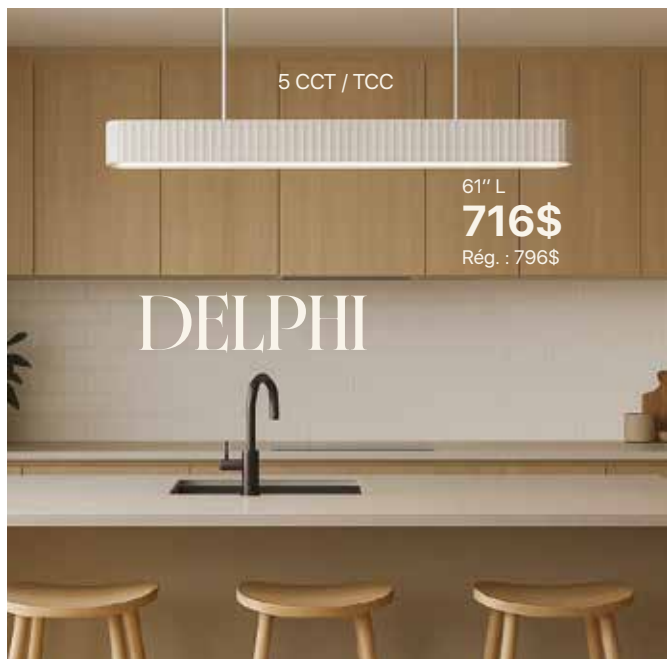

5 CCT / TCC

61" L
716$
Rég. : 796$

DELPHI