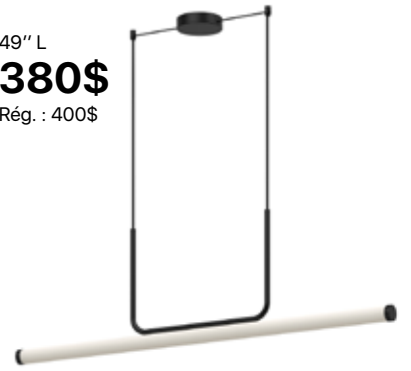

VESPER

49" L
380$
Rég. : 400$