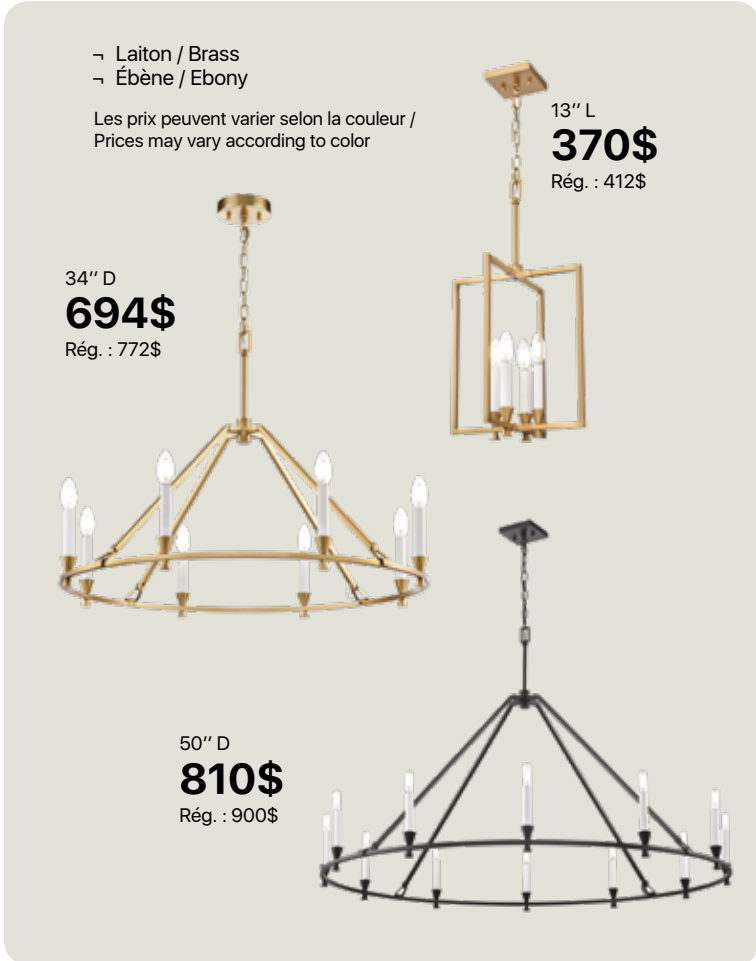

- Laiton / Brass
- Ébène / Ebony

Les prix peuvent varier selon la couleur /
Prices may vary according to color

13" L
370$
Rég. : 412$

34" D
694$
Rég. : 772$

50" D
810$
Rég. : 900$