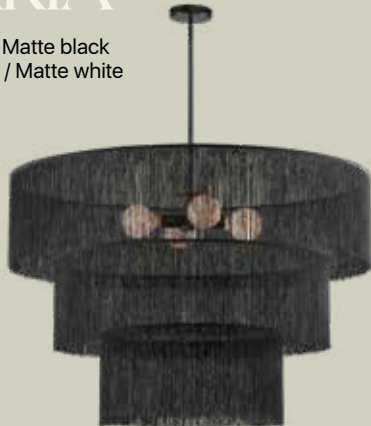

40" D
448$
Rég. : 498$