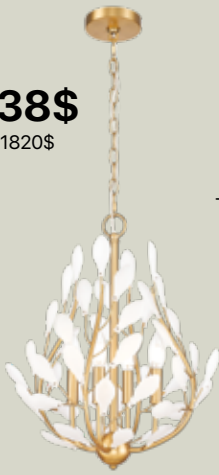

12" L
214\$
 Rég. : 238\$

30" L
372\$
 Rég. : 414\$

Les prix peuvent varier selon la couleur /
 Prices may vary according to color

18" L
1638\$
 Rég. : 1820\$

→ Or moderne /
 Modern gold

CLAUDINE

24" L
1845\$
 Rég. : 2050\$